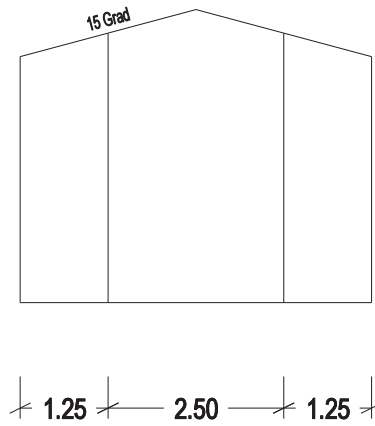

Lager- und Zelthallen

Beliebig erweiterbar im 2,50m Raster!

L5/3,5 Zelthalle

- Grösse: 5m x 5m
- Fläche: 25 qm
- Seitenhöhe: 3,50m
- Firsthöhe: 4,17m
- Stellfläche: 5,5m x 5,5m

(Zeichnung Maßstablos!)