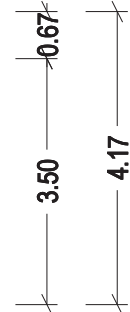

Lager- und Zelthallen

Beliebig erweiterbar im 2,50m Raster!

L5/3,5 Zelthalle

- Grösse: 5m x 5m
- Fläche: 25 qm
- Seitenhöhe: 3,50m
- Firsthöhe: 4,17m
- Stellfläche: 5,5m x 5,5m

(Zeichnung Maßstablos!)