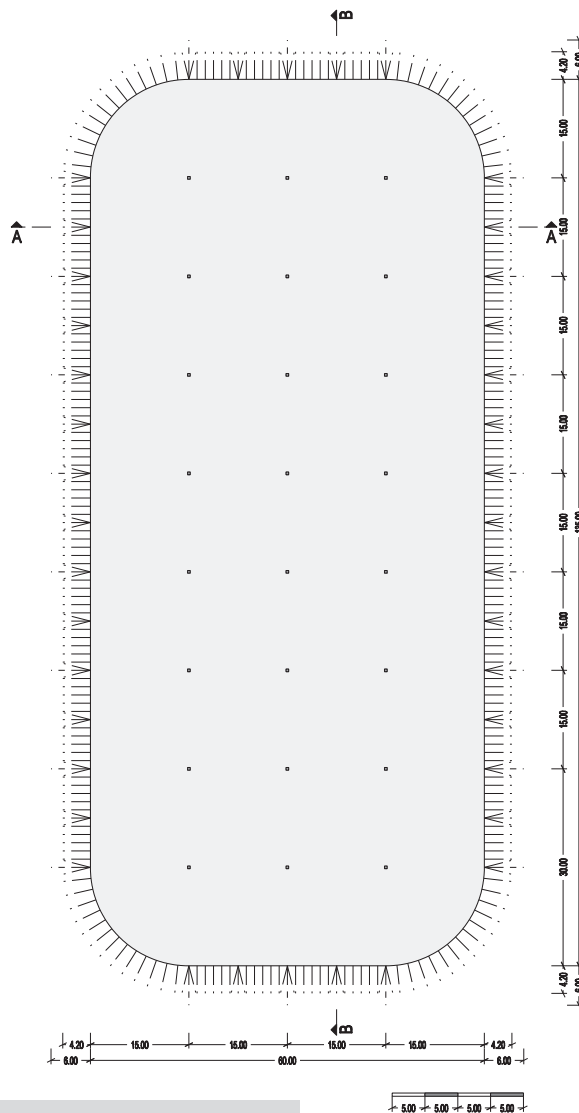

Grosszelte / 3er Reihe

Stand: 01.03.2010

24 - Mast - Zelt / 3er

Größe: 60m x 135m
 Fläche: 7906 qm
 Seitenhöhe: 4,20m (opt. 5,00m)
 Firsthöhe: 19,00m
 Stellfläche: 68m x 143m

Hinweise:

- alle Grosszelte optional auch mit 5,0m Seitenhöhe
- genaue Aufbaugrösse kann je nach Aufbausituation abweichen
- vertikale Belastbarkeit der Masten mind. 1t , grössere Lasten nach Absprache möglich
- Zeichnungen sind nicht massstabsgerecht , bitte Skala beachten