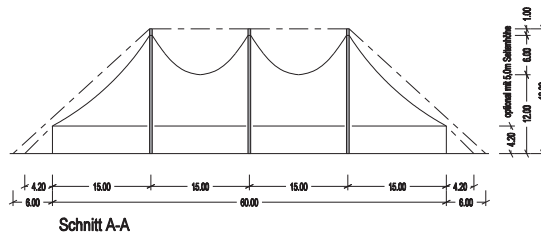

Grosszelte / 3er Reihe

Stand: 01.03.2010

24 - Mast - Zelt / 3er

Größe: 60m x 135m
 Fläche: 7906 qm
 Seitenhöhe: 4,20m (opt. 5,00m)
 Firsthöhe: 19,00m
 Stellfläche: 68m x 143m

Hinweise:

- alle Grosszelte optional auch mit 5,0m Seitenhöhe
- genaue Aufbaugrösse kann je nach Aufbausituation abweichen
- vertikale Belastbarkeit der Masten mind. 1t , grössere Lasten nach Absprache möglich
- Zeichnungen sind nicht massstabsgerecht , bitte Skala beachten