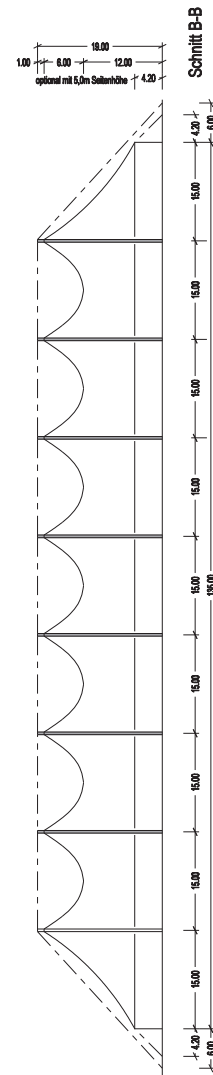

Grosszelte / 3er Reihe

Stand: 01.03.2010

24 - Mast - Zelt / 3er

Größe: 60m x 135m
 Fläche: 7906 qm
 Seitenhöhe: 4,20m (opt. 5,00m)
 Firsthöhe: 19,00m
 Stellfläche: 68m x 143m

Hinweise:

- alle Grosszelte optional auch mit 5,0m Seitenhöhe
- genaue Aufbaugrösse kann je nach Aufbausituation abweichen
- vertikale Belastbarkeit der Masten mind. 1t , grössere Lasten nach Absprache möglich
- Zeichnungen sind nicht massstabsgerecht , bitte Skala beachten